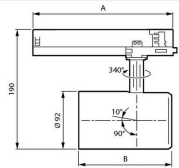

Type	Flux	CCT	Optic	A (mm)
PSU	205	840	HNB/HMB/HVBR/HVBR/HOVL/HHOVL	158
	495	PW930	NB/MB/WB/VVBR/OVL	162
DIA				251
DIA.VLC			All	253
WA				224

Specificaties Philips LED Railspot GreenSpace Evo Projector Wit 31.5W 4000lm 41x80D - 830 Warm Wit

[Bekijk product](#)

Algemene informatie

Artikelnummer	251906
EAN	8720169590960
Merk	Philips
Fabrikantnaam	ST333T 39S/830 PSU WB WH481
Lampdirect All-in garantie	5 jaar
Levensduur (uur)	50000

Technische Informatie

Techniek	LED Geïntegreerd
Netspanning (Volt)	220-240
Dimbaar	Niet Dimbaar
Kleurcode	830 Warm Wit
Lichtkleur (Kelvin)	3000 Warm Wit
Kleurweergave (Ra)	80-89 - Goede kleurweergave
Lichtkleur	Wit
Kleurinstelling	Enkele kleur
Lumen Watt Verhouding (Lm/W)	136
Noodverlichting	Geen Noodverlichting
Gradenbundel (graden)	41x80
Powerfactor	>0.90