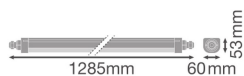

## Specificaties Voordeelpak 4x Ledvance LED Waterdichte Montagebalk 33W 3960lm - 865 Daglicht | 120cm

[Bekijk product](#)

### Technische Informatie

Techniek	LED Geïntegreerd
Netspanning (Volt)	220-240
Dimbaar	Niet Dimbaar
Lichtkleur	Wit
Kleurcode	865 Daglicht Wit
Lichtkleur (Kelvin)	6500 Daglicht Wit
Kleurweergave (Ra)	80-89 - Goede kleurweergave
Kleurinstelling	Enkele kleur
Lumen Watt Verhouding (Lm/W)	123
Powerfactor	>0.90
Inclusief Lamp	Ja
Lengte	120cm

## Afmetingen

Lengte (mm)	1285
Breedte (mm)	60
Hoogte (mm)	53