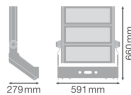

Specificaties Ledvance LED Floodlight
MAX Grijs 900W 117000lm 10D - 757
Daglicht | IP66 - Symmetrisch

[Bekijk product](#)

Algemene informatie

Artikelnummer	243790
EAN	4058075580626
Merk	Ledvance
Fabrikantnaam	FL MAX LUM P 900W 757 SYM 10 WAL LEDV
Lampdirect All-in garantie	3 jaar
Levensduur (uur)	100000

Technische Informatie

Techniek	LED Geïntegreerd
Dimbaar	Niet Dimbaar
Kleurcode	757 Koel Wit
Lichtkleur (Kelvin)	5700 Koel Wit
Kleurweergave (Ra)	70-79
Lichtkleur	Wit
Kleurinstelling	Enkele kleur
Lumen Watt Verhouding (Lm/W)	130
Gradenbundel (graden)	10
Powerfactor	>0.90
Type product	LED Breedstralers

Armatuur Informatie

Montage	Opbouwmontage
Inclusief Lamp	Ja
Armatuur Aansluiting	Terminal, 3-Pole (L, N, PE)
Optische Afdekking	Glas
Lichtdistributie	Symmetrisch
IP-Waarde	IP66 - Volledig Stof- en Waterdicht
Slagvastheid (IK-waarde)	IK08 - 5 Joule
Bedrijfstemperatuur	-30 to +50
Kleur Armatuur	Aluminium, Wit
Behuizing	Aluminium
Kleur behuizing	Wit/Aluminium
Product Serie	Max

Afmetingen

Lengte (mm)	1300
Breedte (mm)	591
Hoogte (mm)	279

Sensor Informatie

Sensortype	Geen sensor
------------	-------------

Waarom Lampdirect?

Bestel bij de **grootste lichtspecialist** van Europa

Offerte op maat