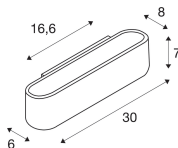

Specificaties SLV Ossa Aluminium Wit
| Geschikt voor 1x R7s

[Bekijk product](#)

Algemene informatie

Artikelnummer	260580
EAN	4024163142212
Merk	SLV
Fabrikantnaam	OSSA 300 LED wandarmatuur, ovaal, wit, R7s 118mm, max. 120W, up/down
Lampdirect All-in garantie	5 jaar
Levensduur (uur)	0

Technische Informatie

Techniek	Armatuur met Fitting
Netspanning (Volt)	220-240
Dimbaar	Dimbaar i.c.m. dimbare lamp
Geschikt voor	R7s
Inclusief Lamp	Nee
Aantal lichtpunten	1
Maximale Wattage Lamp	120
Kantelbaar	Nee
Montage	Muurmontage
Noodverlichting	Geen Noodverlichting
Type product	Designlamp met Fitting

Armatuur Informatie

IP-Waarde IP20 - Bijna Stofdicht

Kleur Armatuur Wit

Behuizing Aluminium

Product Serie OSSA

Afmetingen

Lengte (mm) 300

Breedte (mm) 65

Hoogte (mm) 80

Sensor Informatie

Sensortype Geen sensor

Waarom Lampdirect?

 Bestel bij de **grootste lichtspecialist** van Europa

 **Offerte** op maat

 Tot 7 jaar **all-in garantie**

 **Gemakkelijk** retourneren