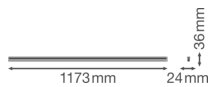

Caractéristiques Ledvance Réglette LED Linear Compact High Output 20W
2000lm - 840 Blanc Froid | 120cm

[Voir le produit](#)

Informations Générales

Réf.	234122
EAN	4058075106338
Marque	Ledvance
Nom du fabricant	LN COMP HO 1200 20W/4000K
Lampdirect Garantie Totale	5 ans
Durée de Vie Moyenne (heure)	50000

Informations techniques

Technologie	LED Intégré
Tension (V)	220-240
Dimmable	Non dimmable
Couleur Claire	Blanc
Code Couleur	840 Blanc Froid
Couleur de Lumière (Kelvin)	4000 Blanc Froid
Indice de Rendu des Couleurs (Ra)	80-89 - Bon rendu des couleurs
Options de couleur	Couleur unique
Efficacité Lumineuse (Lm/W)	100
Facteur de puissance	>0.50
Lampe Incluse	Oui
Convient pour l'Extérieur	Non
Longueur	120cm
Référence Article	Réglette LED

Informations de l'appareil

Montage	Surface
Indice de Protection	IP20 - Légère protection à la poussière
Indice IK = Résistance au choc	IK03 - 0.35 joule
Matériaux	PC (Polycarbonate)
Couleur du Luminaire	Blanc
Couleur du boîtier	Blanc
Eclairage de Secours	Pas d'éclairage de secours
Gamme	Linear

Dimensions

Longueur (mm)	1173
Largeur (mm)	24
Hauteur (mm)	36

Informations du capteur

Type de capteur	Pas de détecteur
-----------------	------------------

Pourquoi choisir Lampdirect?

-  Partenaire des **professionnels**
-  Un chargé **d'affaires dédié**
-  Jusqu'à **7 ans de garantie**
-  Retours faciles **jusqu'à 14 jours**